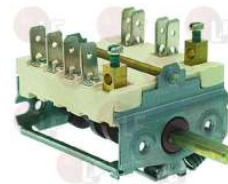

EGO 4927215500